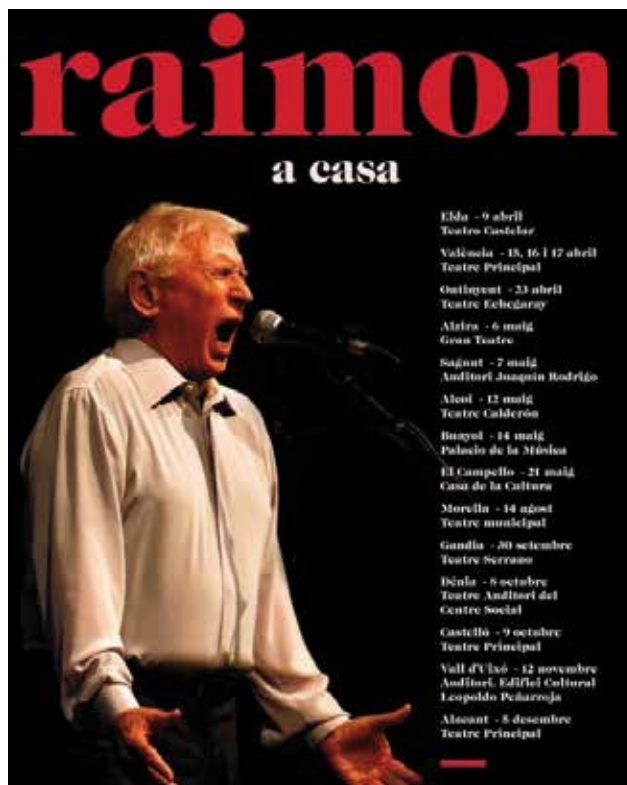

“RAIMON A CASA”

LLOC: TEATRE ECHEGARAY

HORA: 22:30 H

CONCERT GIRA “RAIMON A CASA”

Sinopsi: Després de molts anys, el cantautor xatívi torna a actuar a Ontinyent amb aquesta gira única en 15 poblacions valencianes amb l'espectacle musical “Raimon a casa”, concert organitzat per la Generalitat Valenciana, la Diputació de València i l'Ajuntament d'Ontinyent. L'artista confia realitzar el concert amb rigor i rectitud i plasmar una vida de cançons de collita pròpia i les basades en grans poetes com Ausiàs March o Salvador Espriu.

Preus: 19,00 euros (general) / **15,00 euros** (20 % descompte): venda anticipada, persones desocupades, pensionistes, jubilats, posseïdors del carnet jove, persones amb discapacitat (diversitat funcional) i grups organitzats de més de 50 components.

Punt de venda: www.caixaontinyent.es, sucursals Caixaontinyent Urbana 2 i Urbana 5, Casa de Cultura – Palau dels Barons de Santa Bàrbara (c. Maians, 26) i en taquilla 1 hora abans de l'espectacle.