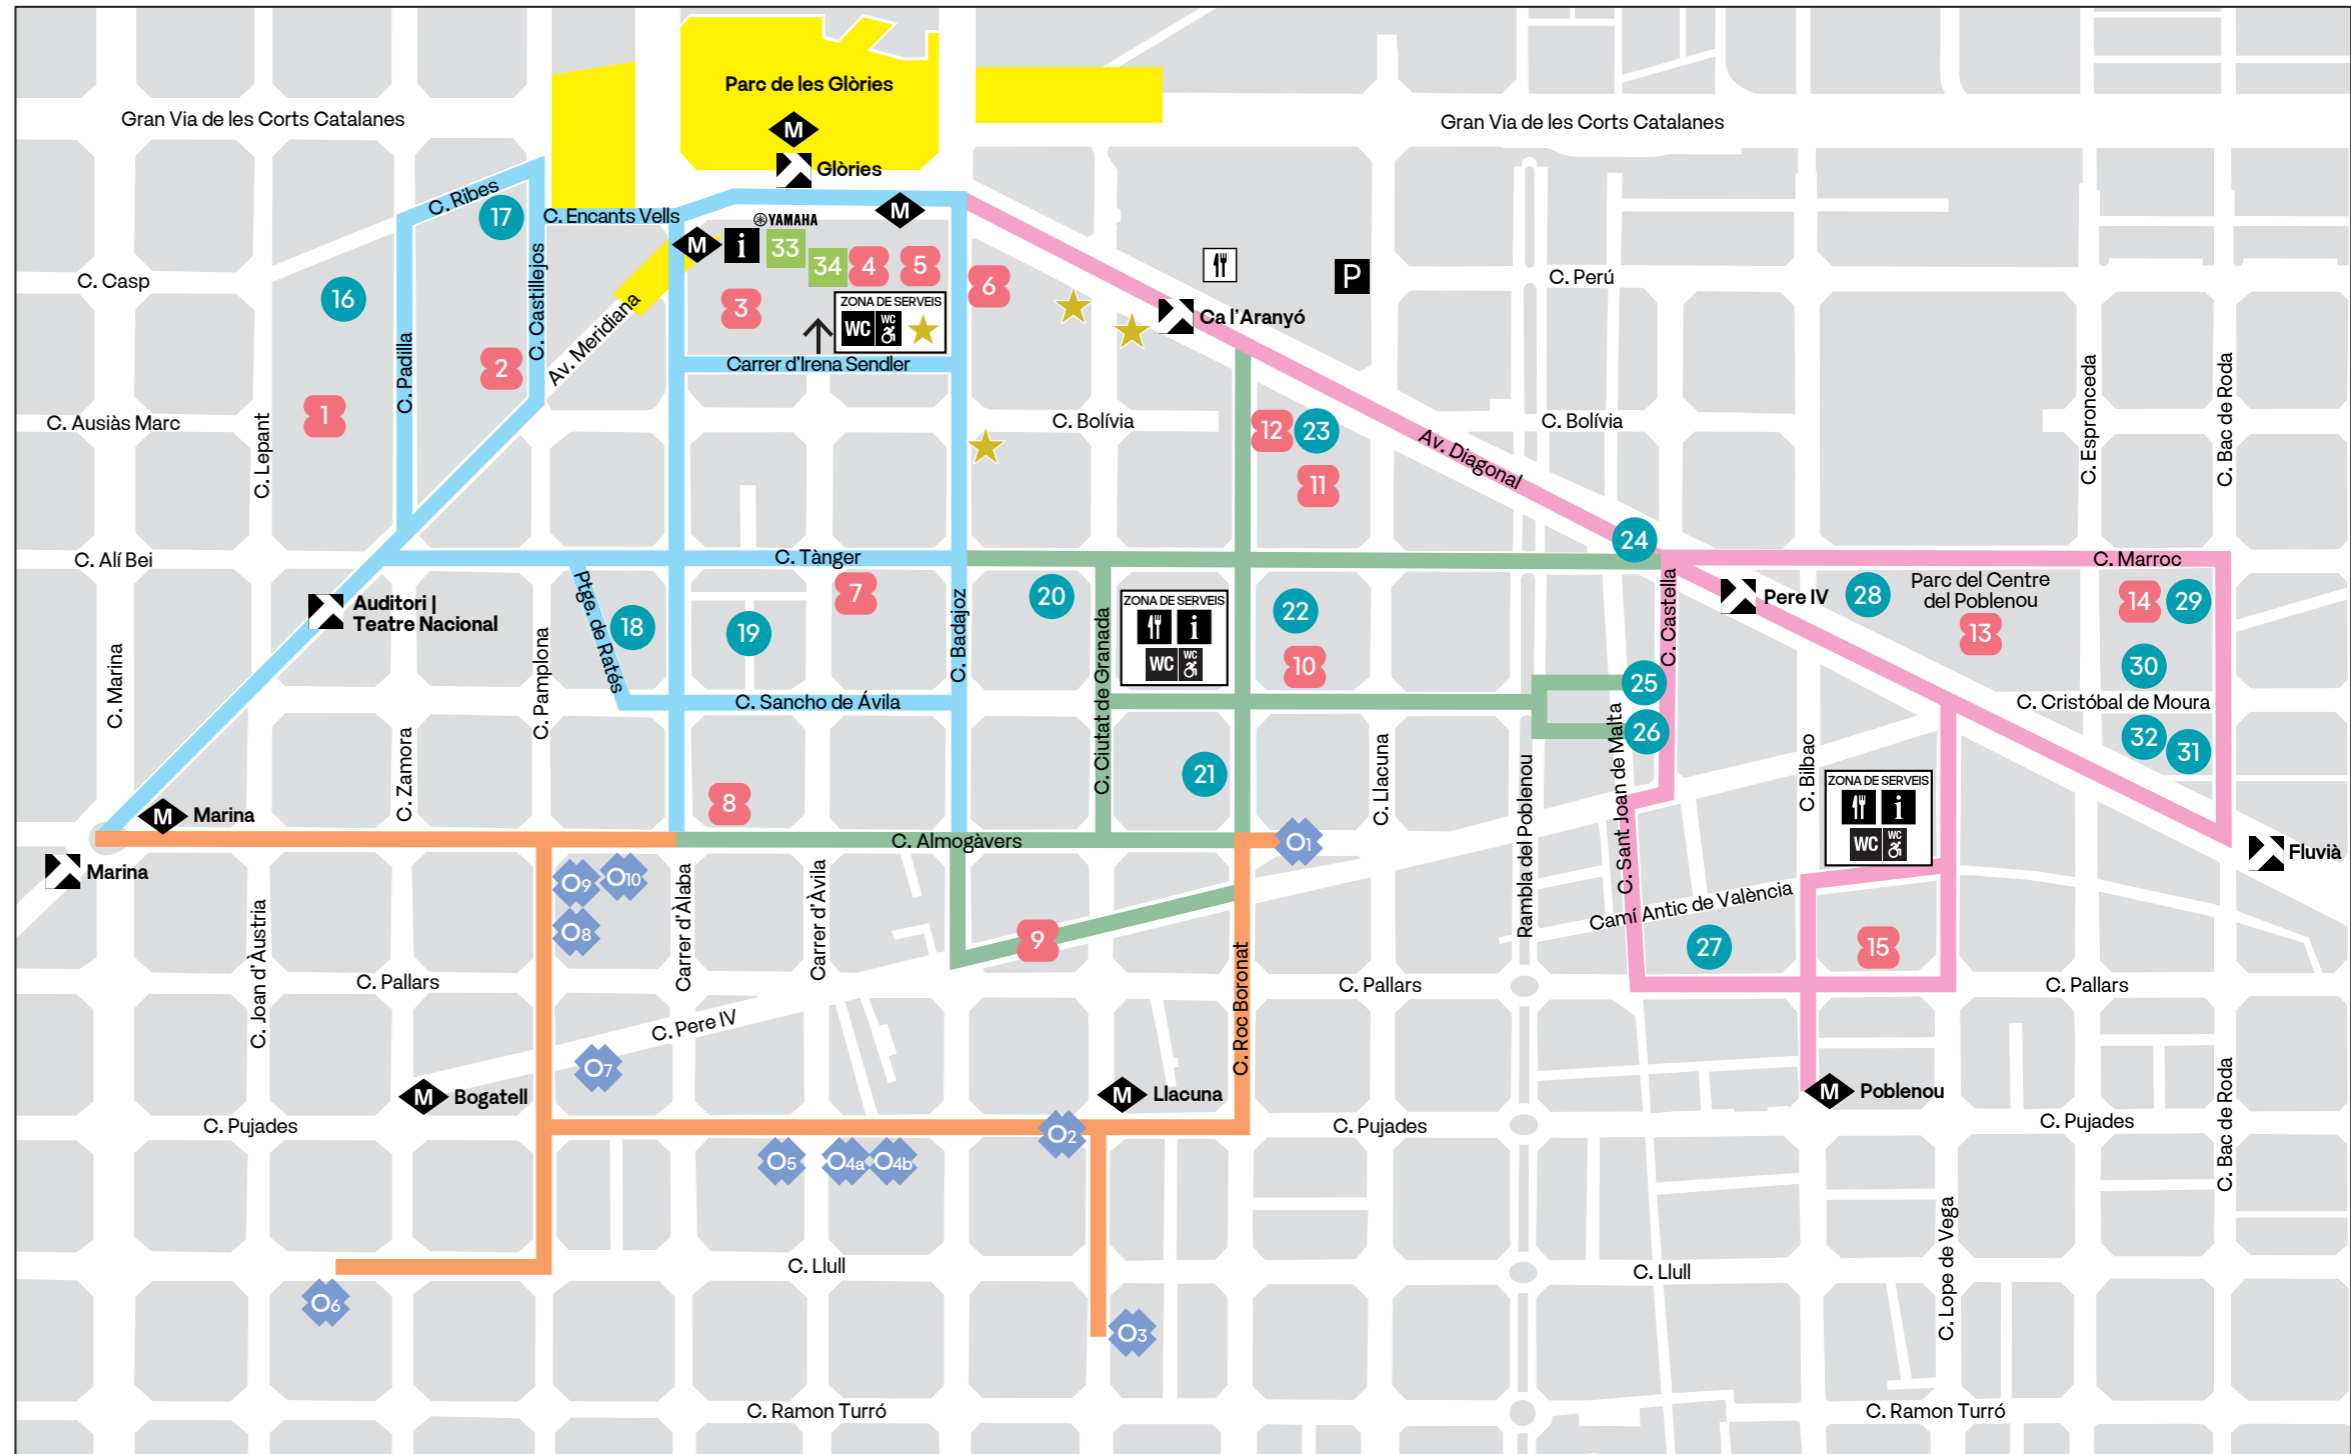

LLUM BCN 25

HORARIS I INFORMACIÓ GENERAL

Divendres, 7 i dissabte, 8 de febrer, de 19.00 a 01.00 h
Diumenge, 9 de febrer, de 19.00 a 23.00 h

LLEGENDA PLÀNOL

1. **LLUM BCN**
2. Instal·lacions lumíniques d'artistes i creadors nacionals i internacionals
   - Instal·lacions d'escoles de grau universitari de disseny, art i arquitectura de Barcelona, YAMAHA amb el talent jove
3. **+LLUM BCN**
4. Altres col·laboracions amb empreses i equipaments culturals
   - OFF LLUM

- **i** Punt d'informació
- **🍴** Restauració: Centre Comercial Westfield Glòries
- **🍴** Restauració: Van Van Food
- ★ Espais de restauració adherits amb el suport de Free Damm
- **WC** Lavabos
- **P** Aparcament Centre Comercial Westfield Glòries
- ↑ Accés al Disseny Hub Barcelona pel c. Irena Sendler
- 🚊 Tram
- **M** Metro
- 🟡 Àrea en obres

1. **Tria el teu itinerari:**
2. Itinerari blau
   - Itinerari verd
   - Itinerari rosa
   - Itinerari taronja

INSTAL·LACIONS

1 Mouawad + Laurier	9 Lateral Office & CS Design	17 Institut del Teatre	25 ELISAVA, Facultat de Disseny i Enginyeria UVIC-UCC	33 Yamaha Light Meeting Point	O6 Beat Biela i Fausto Morales (Slidemedia)
2 Laura Clos "Closca"	10 Bruno Ribeiro / STROBOSCOPE	18 ESDAPC - Campus Llotja	26 UIC Universitat Internacional de Catalunya	34 Goula Figuera Studio	O7 BeatMe Lab Studio
3 Olivier Girouard, Jonathan Villeneuve & Ottoblix	11 Plateforme de la jeune création franco-allemande / Natacha Paquignon / Marc Sicard / Benjamin Nesme	19 LCI Barcelona	27 Universitat de Barcelona - Grau en Disseny	O1 Inzist Studio	O8 Mercè Lledós i Max Pavia
4 Rosa Tharrats	12 Daniel Rossa	20 ETSAB - Escola Tècnica Superior d'Arquitectura de Barcelona	28 IED Barcelona, Centre Superior de Disseny	O2 Indissoluble	O9 Arale Reartes
5 Joan Fontcuberta	13 Playmodes	21 ESDAPC - Campus Deia	29 UPC-CCCB Màster disseny i producció d'espais	O3 Judit, Tamboo i Idpa	O10 Blit. i Razzmatazz
6 Anna Rierola	14 Isaki Lacuesta	22 UPC - Màster Lighting Design	30 ESDi	O4a Darklight Studio	
7 Martina Ampuero	15 OXOO	23 ETSALS, Escola Tècnica Superior d'Arquitectura de La Salle	31 Institut d'Arquitectura Avançada de Catalunya (IAAC)	O4b Mario García	
8 Studio Animal + Cabosanroque	16 Escola Massana	24 EINA- Màster Universitari en Disseny d'Espais	32 BAU, Centre Universitari d'Arts i Disseny	O5 LLUR-BAN ART